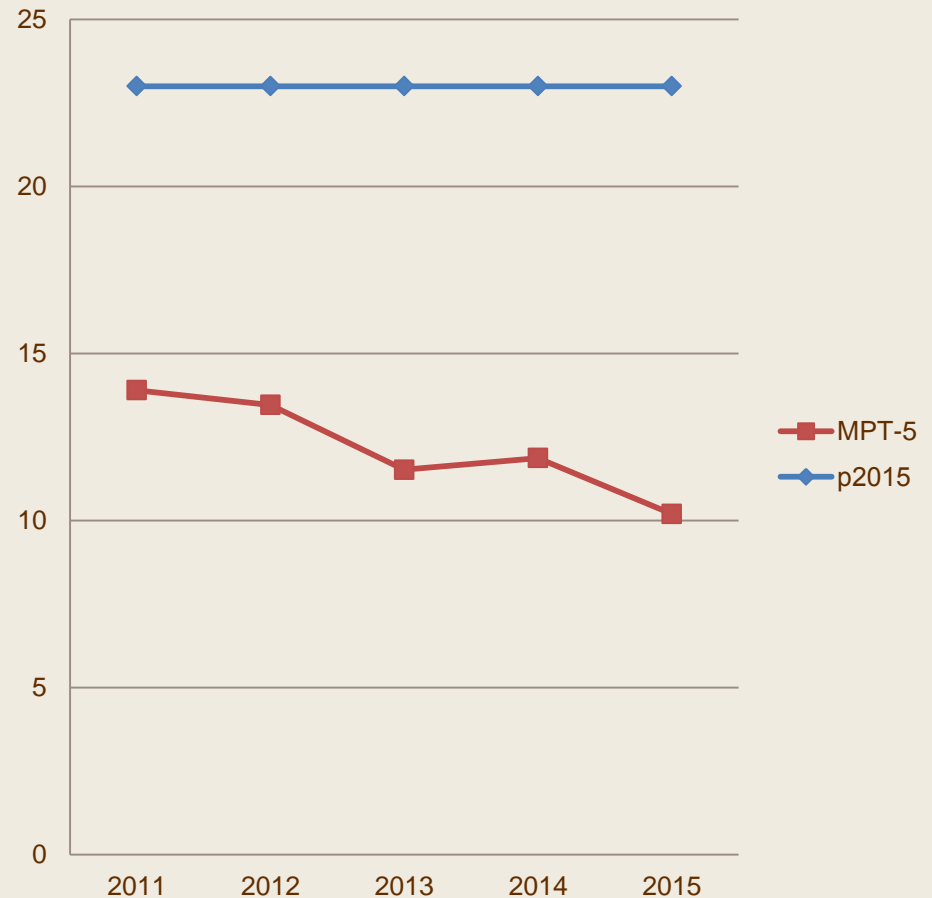

Универсальный тонер MPT-5

Printer Model	OEM Cartridge SKU	OEM-Stated Page Yield	Suggested Fill Weights (grams)
HP 1010	Q2612A	2,000	100g
HP 1012	Q2612A	2,000	100g
HP 1020	Q2612A	2,000	100g
*HP 1200	C7115X	3,500	225g
HP 1300	Q2613X	4,000	215g
HP 1320	Q5949X	6,000	290g
HP 2100	C4096A	5,000	260g
*HP 2200	C4096A	5,000	260g
*HP 2300	Q2610A	6,000	340g
*HP 2430	Q6511X	12,000	510g
HP 4000	C4127X (EP-52)	10,000	500g
HP 4100	C8061X	10,000	500g
*HP 4200	Q1338A	12,000	700g
*HP 4350	Q5942X	20,000	1050g
HP 5000	C4129X (EP-62)	10,000	500g
HP 5035	Q7570	15,000	580g
HP 5200	Q7516A	12,000	580g
*HP P2015	Q7553X	7,000	290g
HP P2055	CE505X	6,500	285g
*HP P4515	CC364X	24,000	1070g
Canon PX	1529A002 (EP-P)	3,000	160g
Canon VX	C3903A	4,000	220g
Xerox DocuPrint N24	113R184	23,000	1400g
Xerox DocuPrint N32	113R184	23,000	1400g
Xerox DocuPrint N40	113R184	23,000	1400g