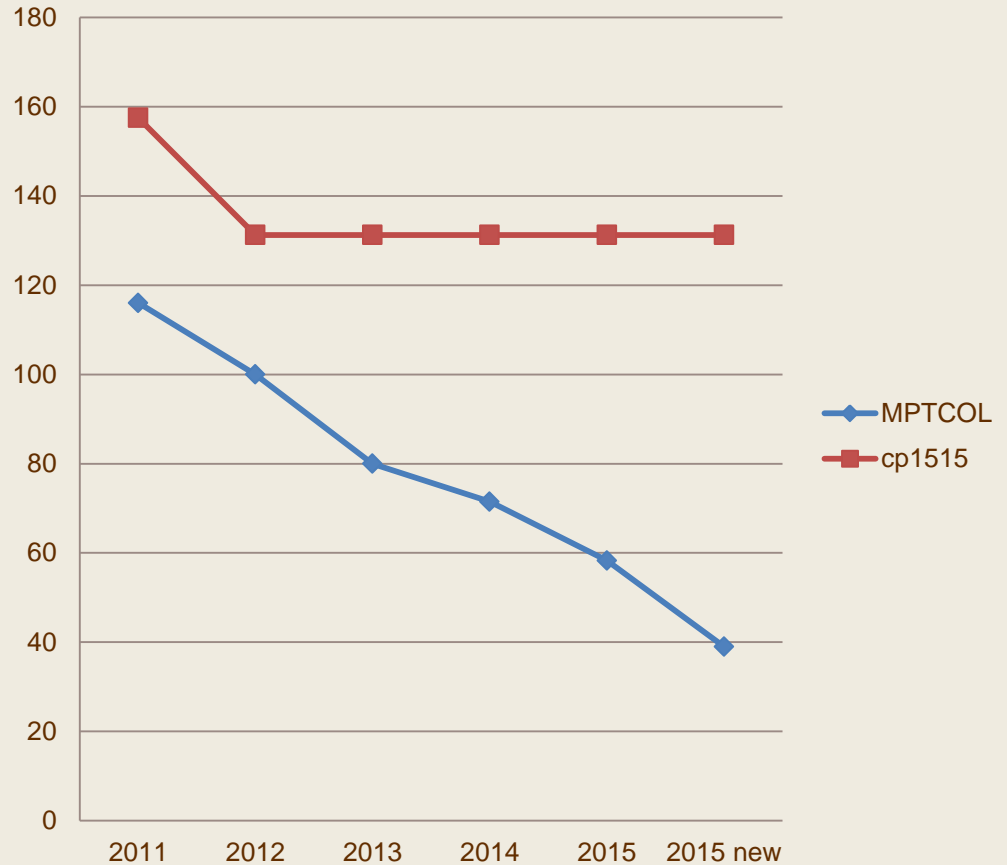

Универсальный цветной тонер MPTCOL

The First True
Chemically Produced
Multi-Purpose Color Toner

HP® CP5525 • HP® CP3525 • HP® CP1025 • HP® CP1525 • HP® CP5225 • HP® CP1515
HP® CP2025 • HP® CP1215 • HP® CP1518 • HP® CM1415 • HP® CM3530

Static Control
www.scc-inc.com
www.scc-europe.co.uk