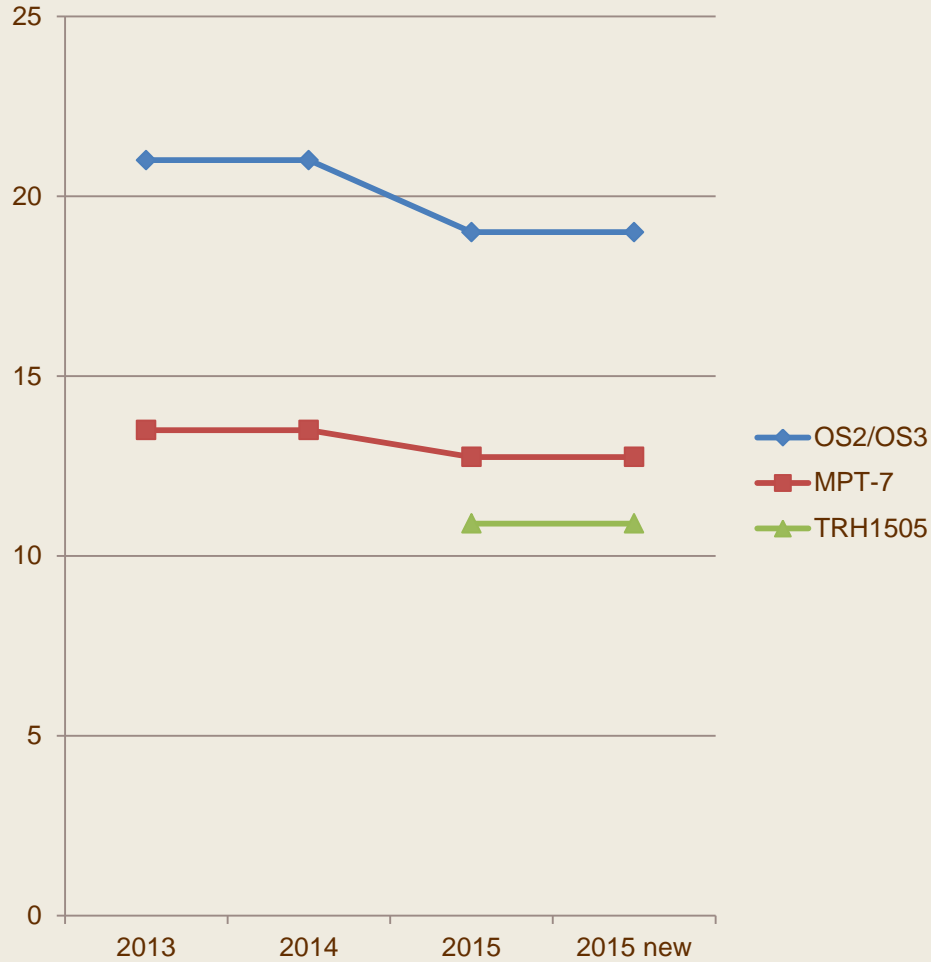

Тонер HP 1005/1505